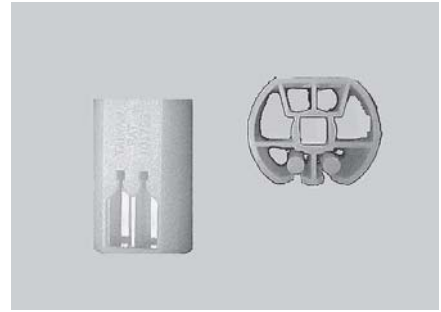

Varilla deflectora de 1/4"

UNIDAD DE EMPAQUE: 4.88 m POR PIEZA
50 PIEZAS POR CAJA

0-098-CA-002U0

Freno para sistema 2"

UNIDAD DE EMPAQUE: 100 PIEZAS
POR BOLSA

Componentes

0-098-CA-00300

Gancho velcro dual

UNIDAD DE EMPAQUE: 100 m POR ROLLO
2 ROLLOS POR CAJA

0-098-CA-00400

Mecanismo inclinador sistema 2"

UNIDAD DE EMPAQUE: 50 P. POR BOLSA
250 P. POR CAJA

0-098-CA-00500

Tambor plástico para escalerilla

UNIDAD DE EMPAQUE: 200 PIEZAS
POR BOLSA

0-098-CA-00700

Tambor metálico para cinta de 1.5"

UNIDAD DE EMPAQUE: 200 PIEZAS
POR BOLSA

0-098-CA-00800

Soporte plástico de varilla 2"

UNIDAD DE EMPAQUE: 100 PIEZAS
POR BOLSA

0-098-CA-00900

Soporte metálico de tambor izquierdo 2"