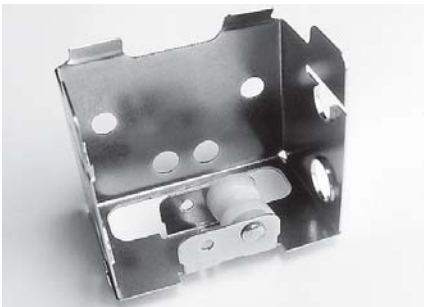

0-098-CA-00700

Tambor metálico para cinta de 1.5"

UNIDAD DE EMPAQUE: 200 PIEZAS
POR BOLSA

0-098-CA-00800

Soporte plástico de varilla 2"

UNIDAD DE EMPAQUE: 100 PIEZAS
POR BOLSA

0-098-CA-00900

Soporte metálico de tambor izquierdo 2"

UNIDAD DE EMPAQUE: 200 PIEZAS
POR CAJA

0-098-CA-01000

Soporte metálico de tambor derecho 2"

UNIDAD DE EMPAQUE: 200 PIEZAS
POR CAJA

0-098-CA-01100

Soporte central para 2"

UNIDAD DE EMPAQUE: 400 PIEZAS
POR CAJA