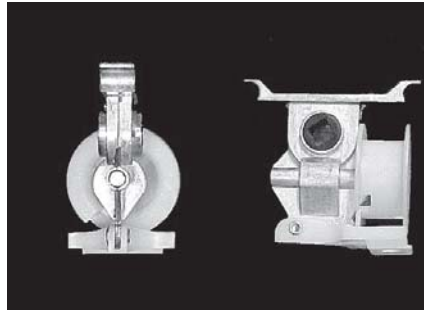

Mecanismo inclinador sistema 2"

UNIDAD DE EMPAQUE: 50 P. POR BOLSA
250 P. POR CAJA

0-098-CA-00500