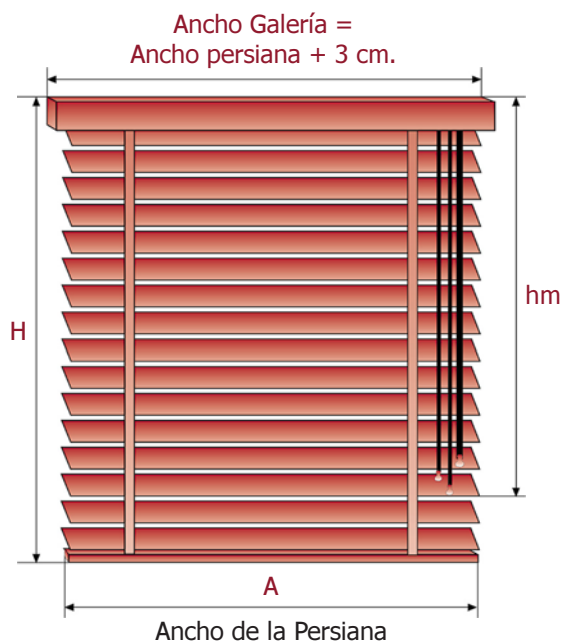

Especificaciones del sistema

Manual

Ancho máximo	240 cm.
Ancho mínimo	50 cm.
Alto máximo	250 cm.
Alto mínimo	50 cm.
Superficie máxima	4 m²
Superficie mínima	0.25 m²
Tolerancias de fabricación en el Ancho	±0.5% ±0.5%
Tolerancias de fabricación en el Alto	±0.5% ±0.5%

Nota: A partir de 2.5m² y debido a la resistencia que ejerce esta persiana para su elevación, recomendamos su motorización o dividirla en dos unidades individuales con accionamiento manual.

Repliegue de persianas

Altura Cortina H	Altura Repliegue hr
85 cm.	14 cm.
120 cm.	18 cm.
140 cm.	20 cm.
160 cm.	22 cm.
180 cm.	23 cm.
200 cm.	25 cm.
220 cm.	28 cm.
240 cm.	30 cm.
250 cm.	31 cm.

Altura de mandos

Altura cortina H	Altura mando hm
Entre 50 y 100 cm.	Altura cortina
Entre 101 y 150 cm.	100 cm.
Entre 151 y 250 cm.	150 cm.

Número de cintas o escalerillas

Ancho persiana	Nº
Hasta 115 cm.	2
Entre 116 y 140 cm.	3
Entre 141 y 190 cm.	4
Entre 191 y 240 cm.	5

Número de soportes

Ancho persiana	Laterales	Centrales
Entre 50 y 120 cm.	2	0
Entre 121 y 180 cm.	2	1
Entre 181 y 240 cm.	2	2