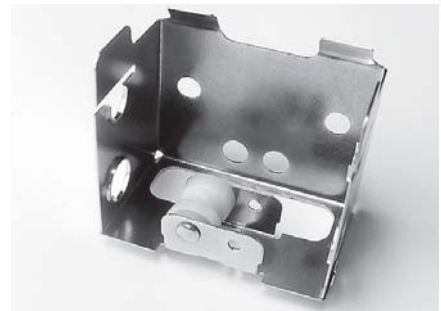

0-098-CA-00700

Tambor metálico para cinta de 1.5"

UNIDAD DE EMPAQUE: 200 PIEZAS
POR BOLSA

0-098-CA-00800

Soporte plástico de varilla 2"

UNIDAD DE EMPAQUE: 100 PIEZAS
POR BOLSA

0-098-CA-00900

Soporte metálico de tambor izquierdo 2"

UNIDAD DE EMPAQUE: 200 PIEZAS
POR CAJA

0-098-CA-01000

Soporte metálico de tambor derecho 2"

UNIDAD DE EMPAQUE: 200 PIEZAS
POR CAJA

0-098-CA-01100

Soporte central para 2"

UNIDAD DE EMPAQUE: 400 PIEZAS
POR CAJA