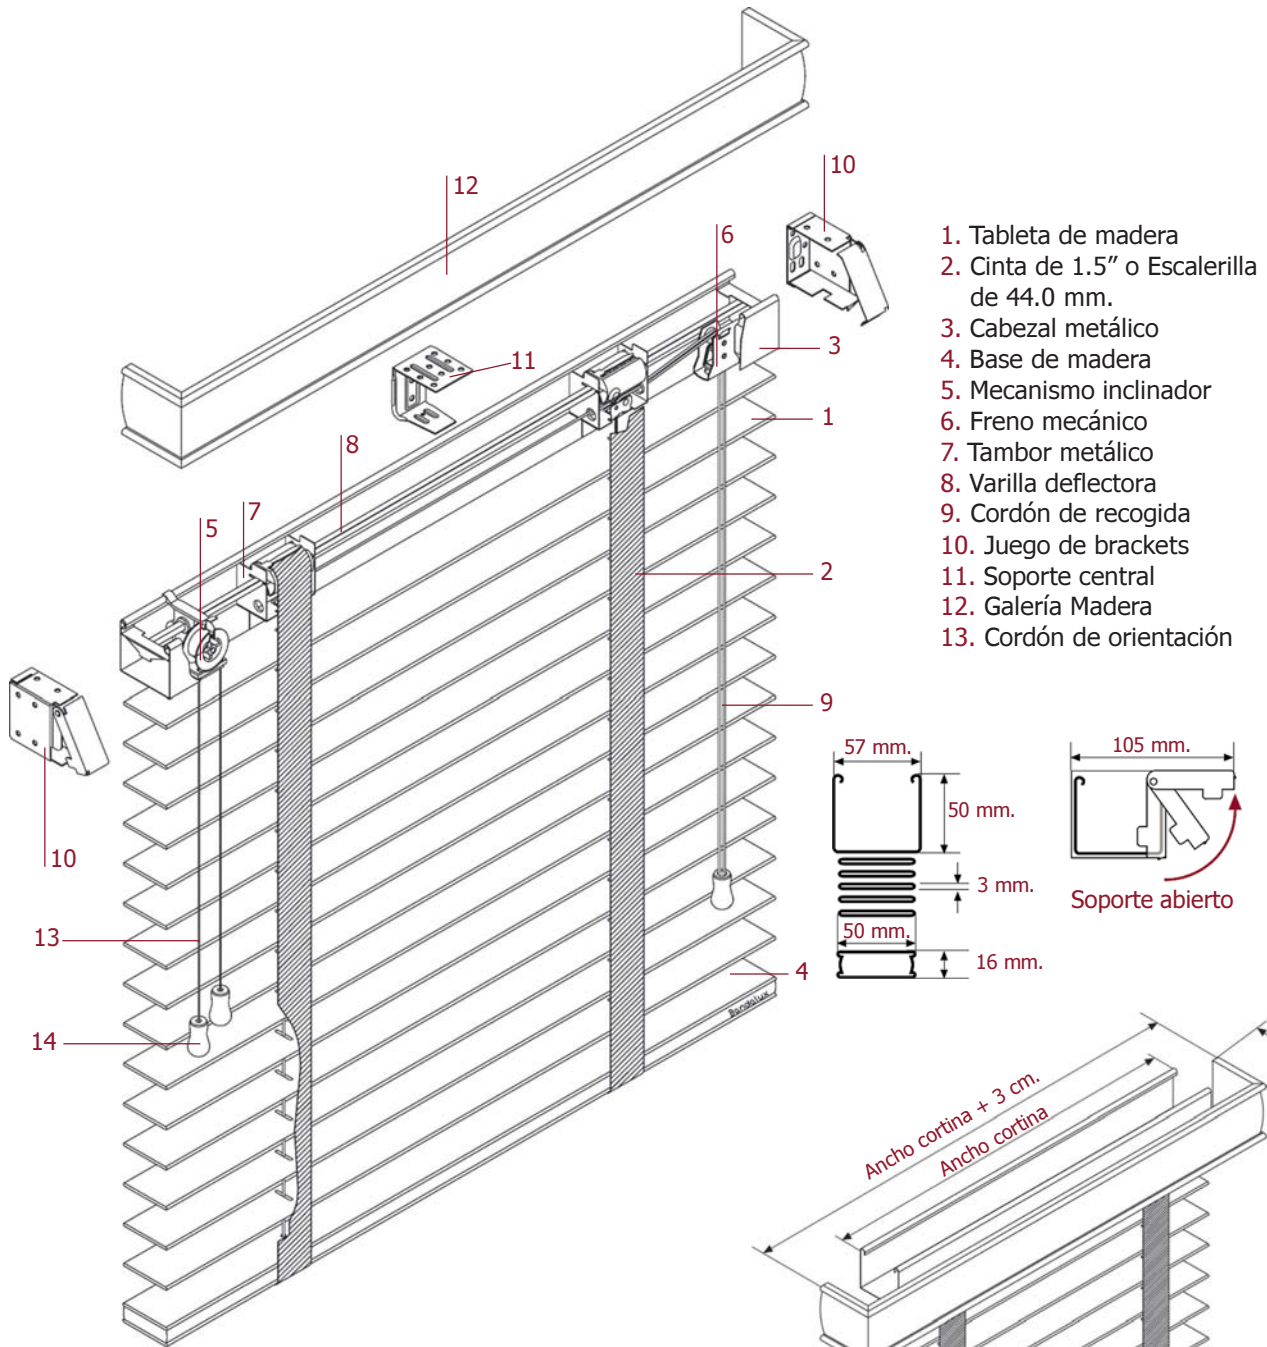

La persiana elegante

La persiana horizontal de 2 pulgadas le permitirá regular la luz creando un ambiente elegante y cálido. Los barnices le confieren vida a los colores y protegen a la madera de los agentes externos. La persiana de madera Vertilux se elabora de manera artesanal.

Durabilidad y fiabilidad. Vertisol ha seleccionado unas maderas de gran estabilidad dimensional que junto con nuestro mecanismo, forman un conjunto de gran calidad.

1. Tableta de madera
2. Cinta de 1.5" o Escalerilla de 44.0 mm.
3. Cabezal metálico
4. Base de madera
5. Mecanismo inclinador
6. Freno mecánico
7. Tambor metálico
8. Varilla deflectora
9. Cordón de recogida
10. Juego de brackets
11. Soporte central
12. Galería Madera
13. Cordón de orientación

Galería

Confeccionada íntegramente en madera, a juego con el color de las tabletas, es un elemento que embellece el acabado final de la persiana Horizontal de dos pulgadas.

Las referencias contenidas en estos diagramas son solo para propósitos de orientar el acomodo de las piezas. Bajo ningún motivo las persianas tendrán que cumplir estos parámetros exactamente.

Especificaciones del sistema

Manual

Ancho máximo	240 cm.
Ancho mínimo	50 cm.
Alto máximo	250 cm.
Alto mínimo	50 cm.
Superficie máxima	4 m ²
Superficie mínima	0.25 m ²
Tolerancias de fabricación en el Ancho	±0.5% ±0.5%
Tolerancias de fabricación en el Alto	±0.5% ±0.5%